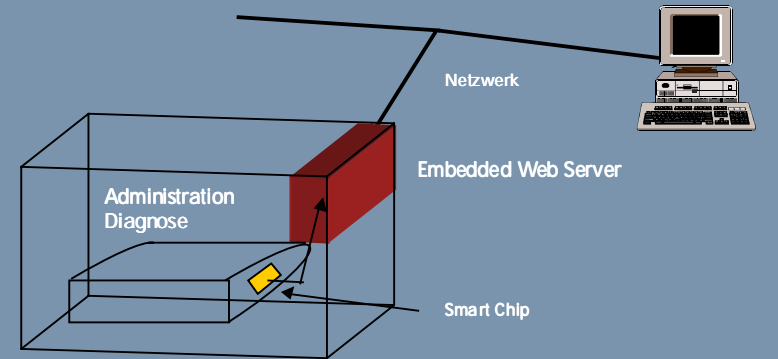

# Was ist ein Embedded Web Server ?

Mit einem **Embedded Webserver** bekommen Sie Informationen über den Zustand Ihres Druckers so einfach wie noch nie. Basis dafür ist eine im Gerät integrierte Homepage, die Informationen wie Füllstand der Kartusche, Anzahl der gedruckten Seite oder Warn- und

Embedded Web Server  
HP Smart Print Supplies **NEW!**

Drucker Administration und Diagnose  
"No-Shake" Druckkassette

Störungsmeldungen zur Verfügung stellt. Sie werden automatisch per E-mail oder SMS informiert.